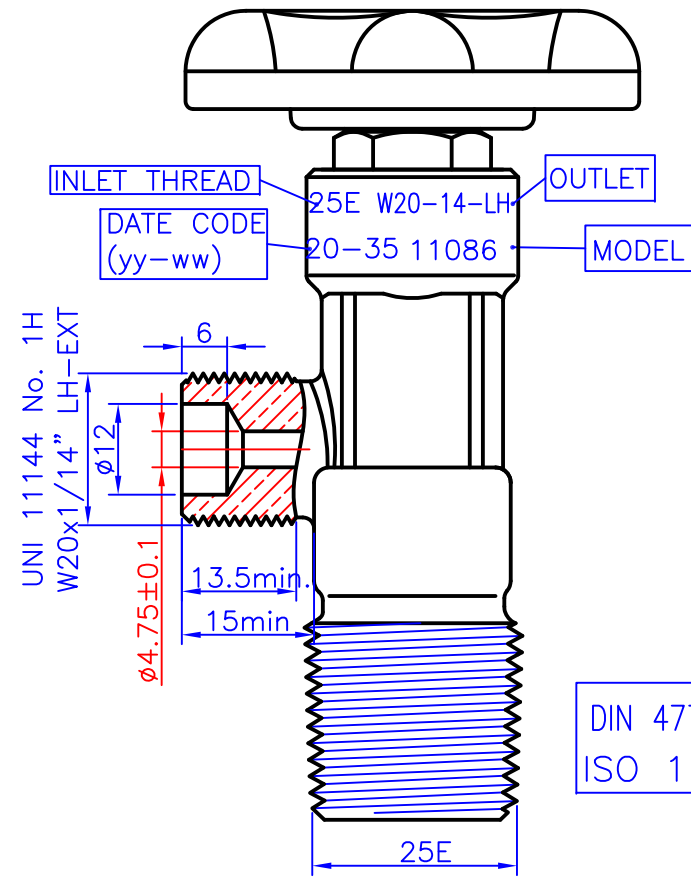

ISER-GAS H2 valve

DIN 477-1 W28.8x1/14
ISO 11363-1 25E

0	1:1			
版次 REVERSE	比例 SCALE	材質 MATERIAL	表面處理 FINISH	數量 QTY.

變更記錄 CHANGE	~6 ±0.1	核准 AUTHORIZED SIGNATURE
	~30 ±0.2	
	~120 ±0.3	校對 CHECKED BY
	~315 ±0.4	品管 QUALITY BY
	一般公差 TOLERANCES	製圖 DRAWING BY

 關友股份有限公司 GRAND GAS EQUIPMENT INCORPORATION		單位 UNIT	
		MM	
圖名 PART NAME	Hydrogen valve	型式 MODEL NO.	11086
		圖號 DRAWING NO.	11086A-W20L-25E-H2