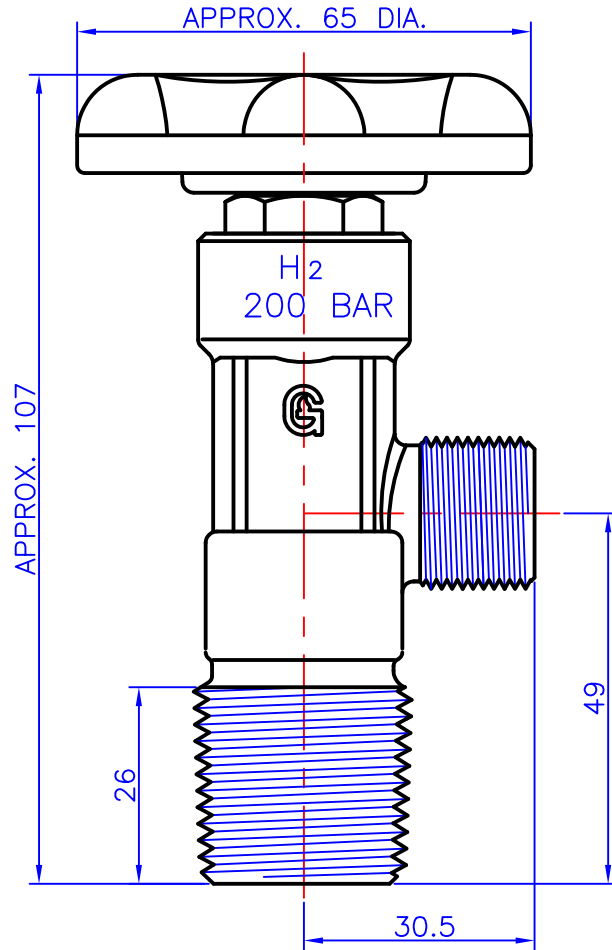

ISER-GAS H2 valve

DIN 477-1 W28.8x1/14
ISO 11363-1 25E

0	1:1			
版次 REVERSE	比例 SCALE	材質 MATERIAL	表面處理 FINISH	數量 QTY.

變更記錄 CHANGE	~6 ±0.1	核准 AUTHORIZED SIGNATURE
	~30 ±0.2	
	~120 ±0.3	校對 CHECKED BY
	~315 ±0.4	品管 QUALITY BY
	一般公差 TOLERANCES	製圖 DRAWING BY

 關友股份有限公司 GRAND GAS EQUIPMENT INCORPORATION		單位 UNIT	
		MM	
圖名 PART NAME	Hydrogen valve	型式 MODEL NO.	11086
		圖號 DRAWING NO.	11086A-W20L-25E-H2